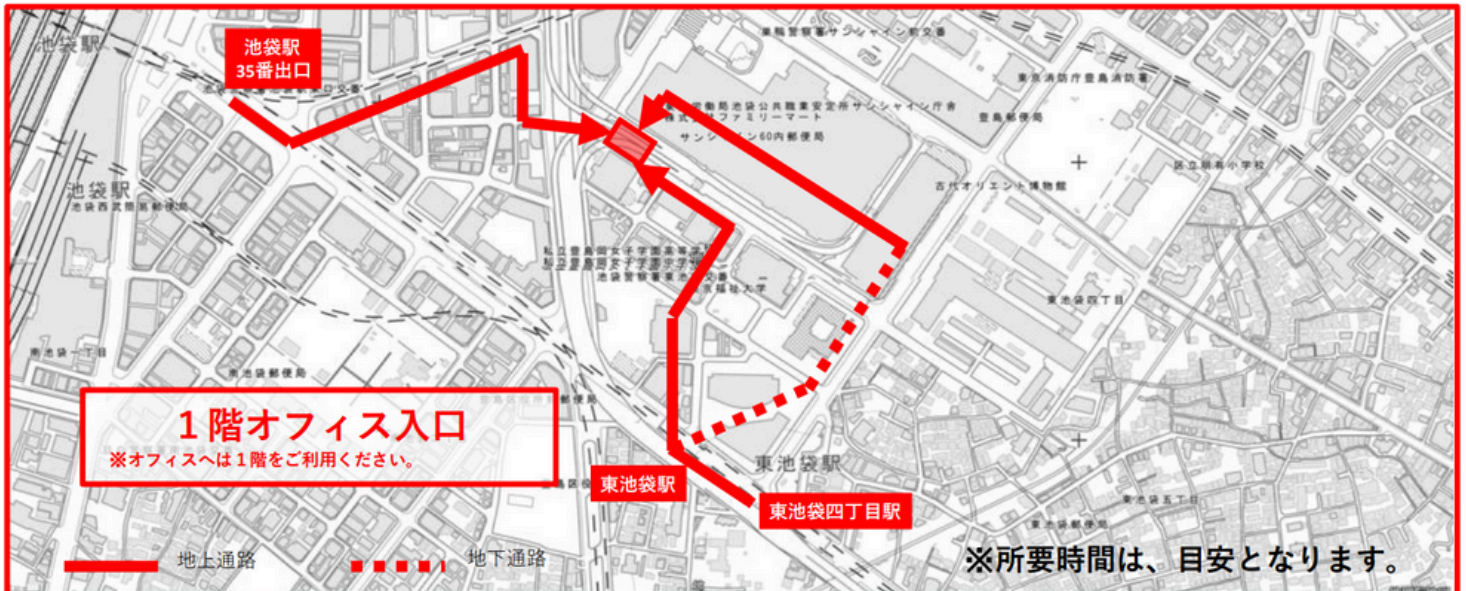

株式会社ウェイブまでのアクセス

住所：東京都豊島区東池袋3-1-1 サンシャイン60 15階

JR/東京メトロ
西武線/東武線

池袋駅

10分

徒歩

サンシャイン
シティ

東京メトロ
有楽町線

東池袋駅

10分

徒歩

サンシャイン
シティ

都電荒川線

東池袋
四丁目

10分

徒歩

サンシャイン
シティ

- ・ オフィスエントランスにあるエレベーターは階数ごとに分かれています。〈2階・4階-17階〉行きのエレベーターで15階までお越してください。
- ・ 15階エレベーターを降りて南側正面が受付となります

wwave
CORPORATION