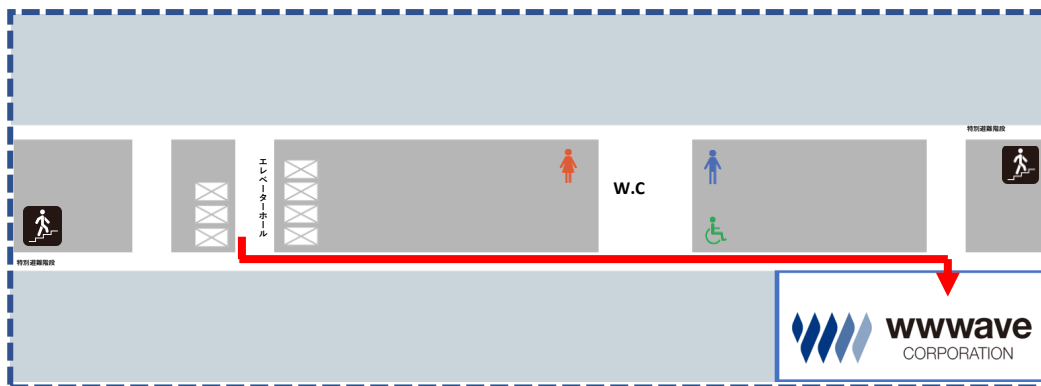

株式会社ウェイブまでのアクセス

住所：東京都豊島区東池袋3-1-1 サンシャイン60 15階

池袋駅 (JR・東京メトロ・西武線・東武線)	35番出口より徒歩約10分
東池袋駅 (東京メトロ有楽町線)	6・7番出口より地下通路で徒歩約10分 東池袋駅直結サンシャインシティ地下通路開放時間7:00～23:00
東池袋四丁目 (サンシャイン前) 停留場 (都電荒川線)	徒歩約10分

<15階 受付までのアクセス>

- オフィスエントランスにあるエレベーターは階数毎に分かれています。
- 「2階. 4階-17階」 行きのエレベーターで15階までお越しください。