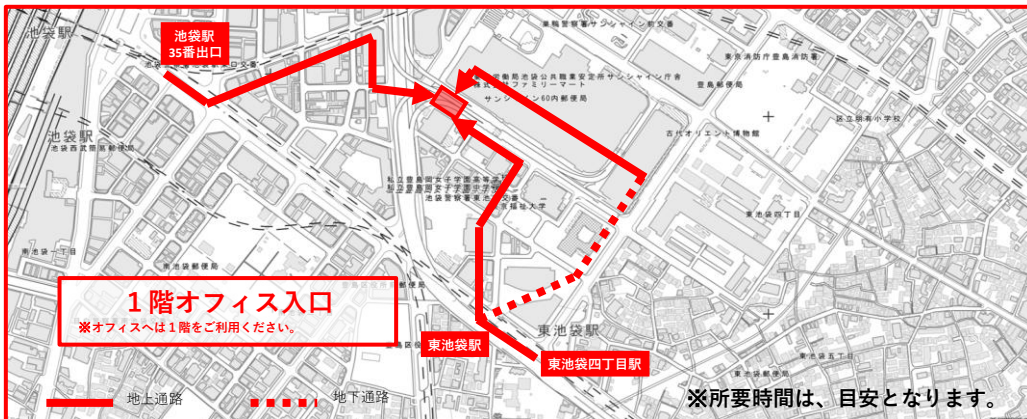

株式会社ウェイブまでのアクセス

住所：東京都豊島区東池袋3-1-1 サンシャイン60 15階

池袋駅 (JR・東京メトロ・西武線・東武線)	35番出口より徒歩約10分
東池袋駅 (東京メトロ有楽町線)	6・7番出口より地下通路で徒歩約10分 東池袋駅直結サンシャインシティ地下通路開放時間7:00～23:00
東池袋四丁目 (サンシャイン前) 停留場 (都電荒川線)	徒歩約10分

<15階 受付までのアクセス>

- オフィスエントランスにあるエレベーターは階数毎に分かれています。
- 「2階. 4階-17階」 行きのエレベーターで15階までお越しください。